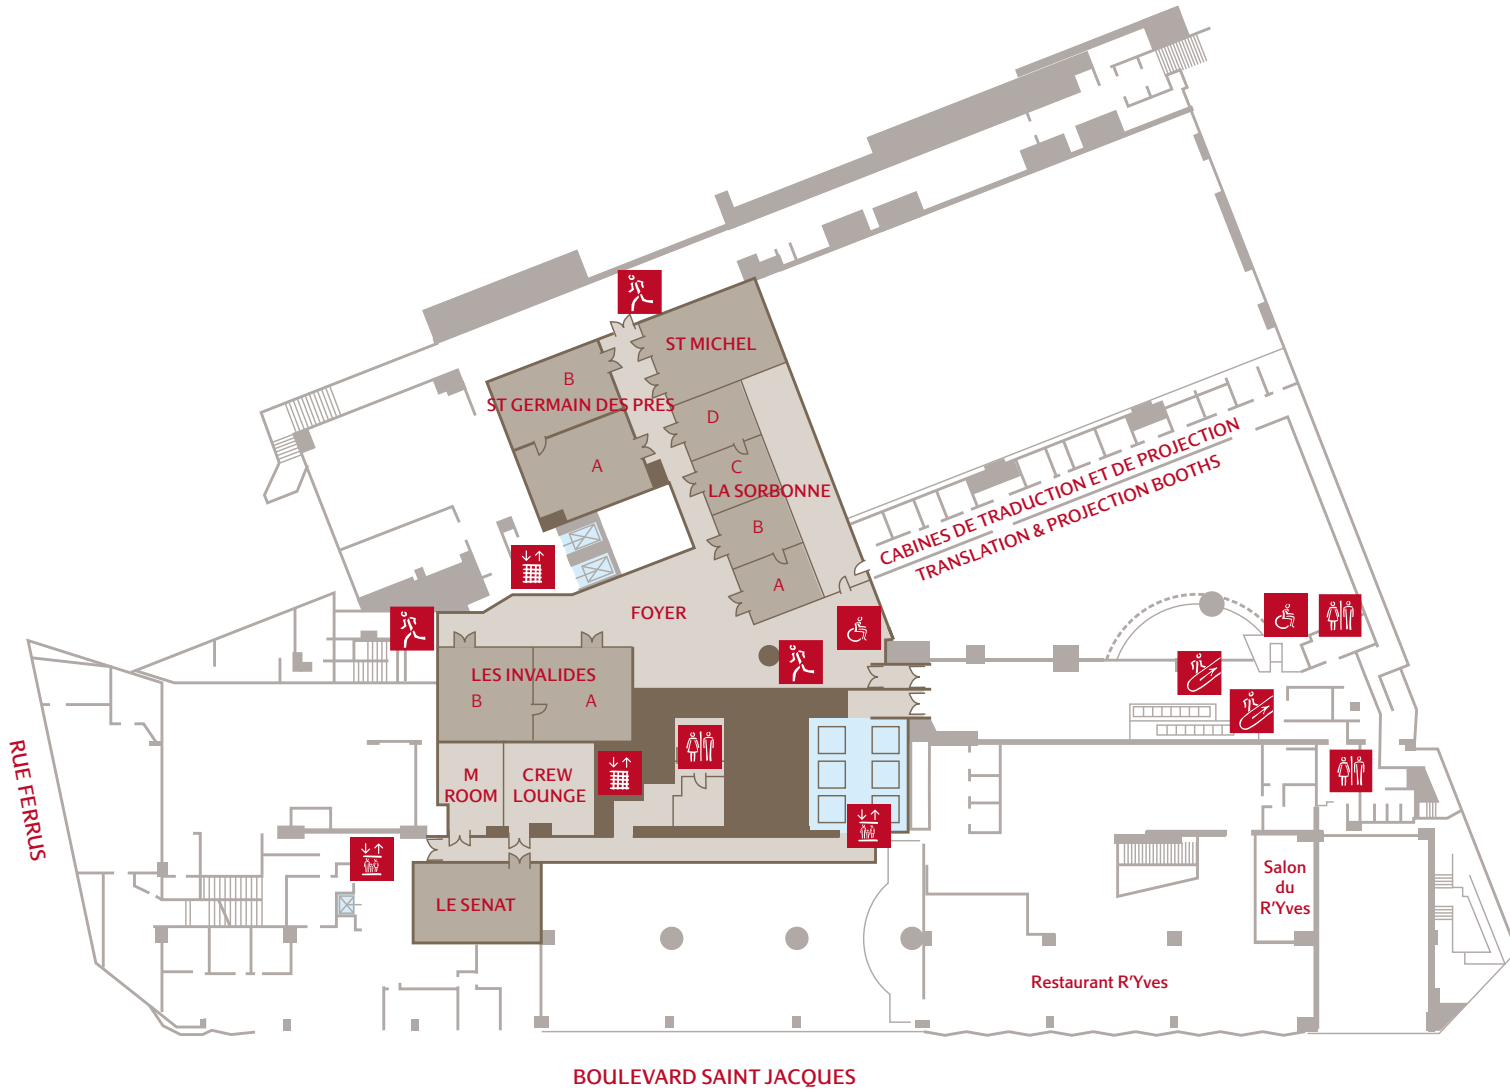

LES CLUBS DE JAZZ/'JAZZ'-LEVEL

NIVEAU -1 / LEVEL -1

LES RIVES DE SEINE / THE BANKS OF THE RIVER SEINE

NIVEAU 0 / LEVEL 0

-  SERVICE LIFT
MONTE-CHARGE
-  HANDICAPES
HANDICAPÉS
-  ESCALATORS
escalators
-  EMERGENCY EXIT
ISSUE DE SECOURS
-  LIFT
ASCENSEUR
-  TOILETS
TOILETTES
-  WINDOWS
LUMIÈRE DU JOUR
-  DELIVERY PASSWAY
CHEMIN DE LIVRAISON

LES QUARTIERS RIVE GAUCHE / THE 'LEFT BANK' AREAS

NIVEAU 2 / LEVEL 2

SERVICE LIFT
MONTE-CHARGE

HANDICAPES
HANDICAPÉS

ESCALATORS
escalators

EMERGENCY EXIT
ISSUE DE SECOURS

LIFT
ASCENSEUR

TOILETS
TOILETTES

WINDOWS
LUMIÈRE DU JOUR

DELIVERY PASSWAY
CHEMIN DE LIVRAISON

LES JARDINS/PARISIAN GARDENS

NIVEAU 3 / LEVEL 3