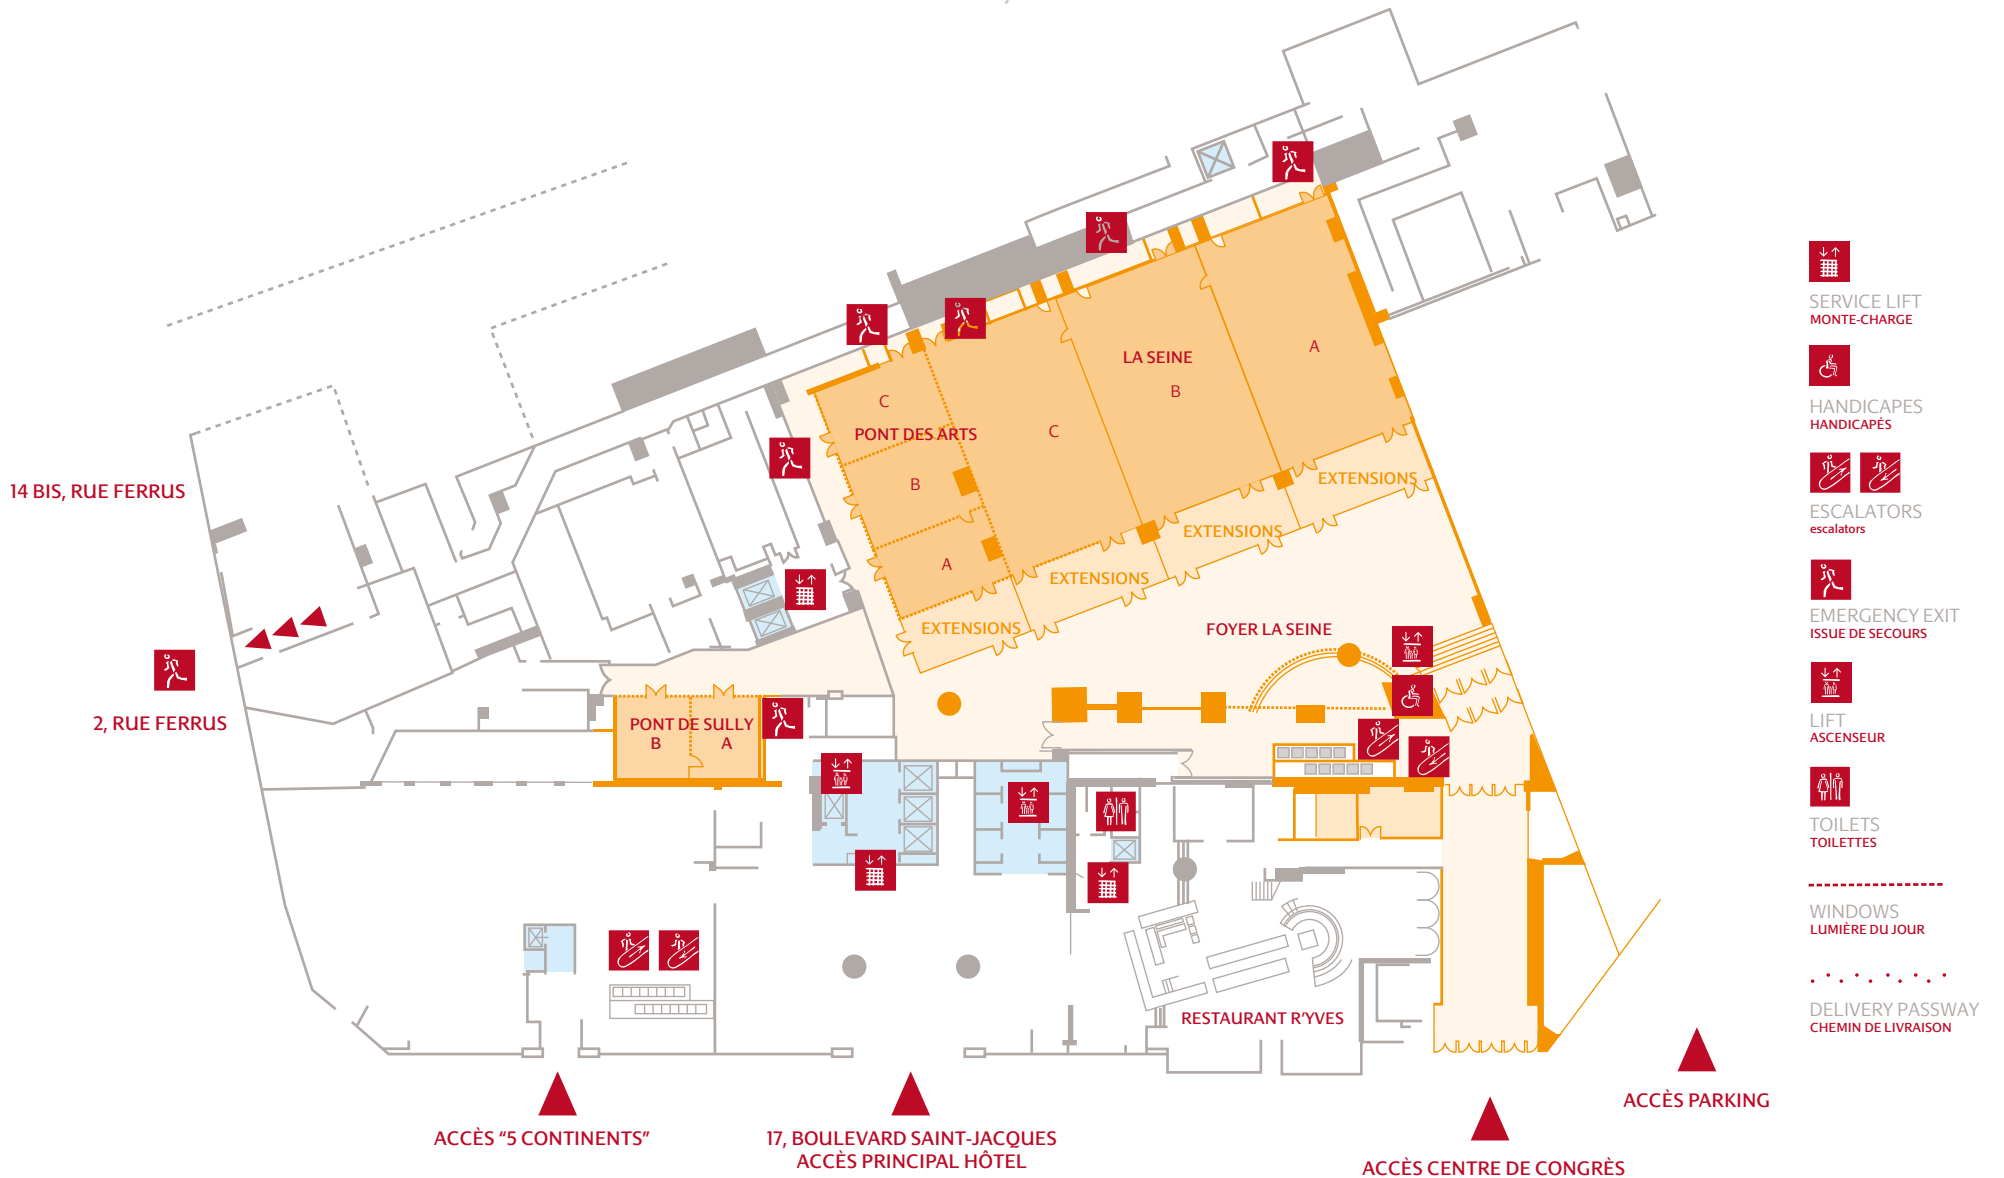

LES CLUBS DE JAZZ/'JAZZ'-LEVEL

NIVEAU -1 / LEVEL -1

LES RIVES DE SEINE / THE BANKS OF THE RIVER SEINE

NIVEAU 0 / LEVEL 0

-  SERVICE LIFT
MONTE-CHARGE
-  HANDICAPES
HANDICAPÉS
-  ESCALATORS
escalators
-  EMERGENCY EXIT
ISSUE DE SECOURS
-  LIFT
ASCENSEUR
-  TOILETS
TOILETTES
-  WINDOWS
LUMIÈRE DU JOUR
-  DELIVERY PASSWAY
CHEMIN DE LIVRAISON

LES QUARTIERS RIVE GAUCHE / THE 'LEFT BANK' AREAS

NIVEAU 2 / LEVEL 2

SERVICE LIFT
MONTE-CHARGE

HANDICAPES
HANDICAPÉS

ESCALATORS
escalators

EMERGENCY EXIT
ISSUE DE SECOURS

LIFT
ASCENSEUR

TOILETS
TOILETTES

WINDOWS
LUMIÈRE DU JOUR

DELIVERY PASSWAY
CHEMIN DE LIVRAISON

LES JARDINS/PARISIAN GARDENS

NIVEAU 3 / LEVEL 3