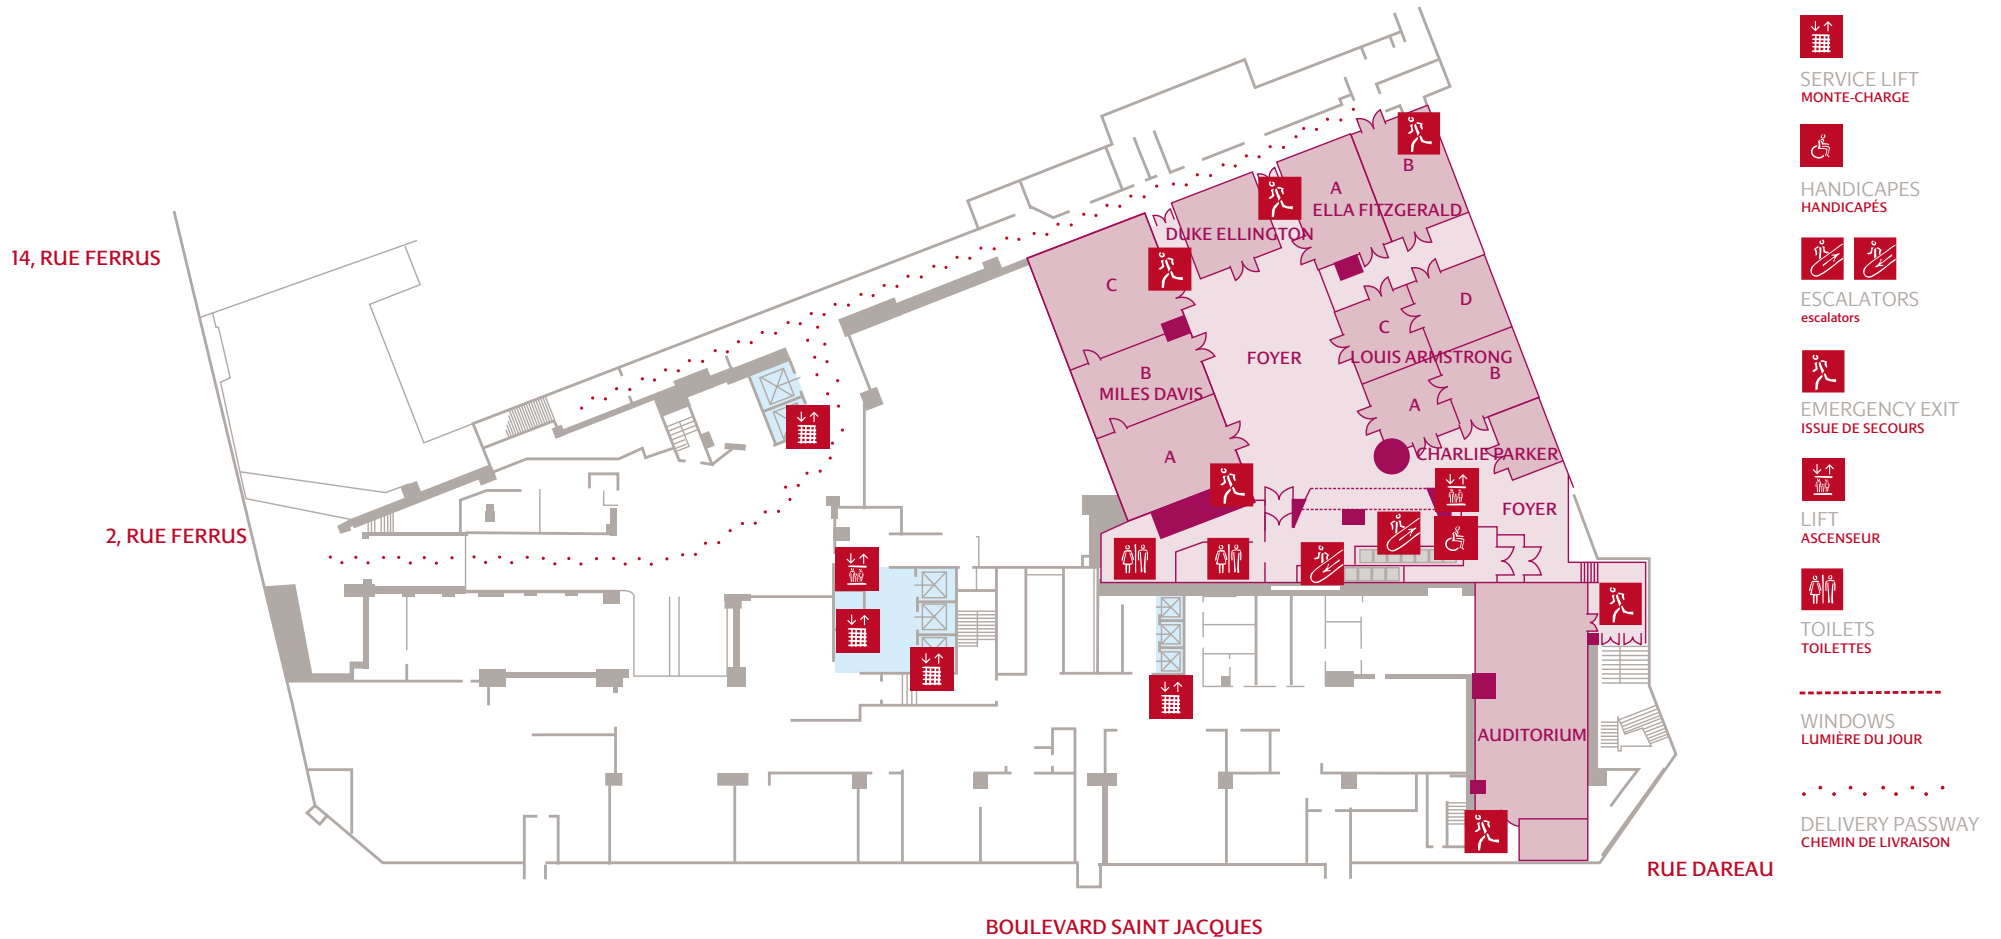

LES CLUBS DE JAZZ/'JAZZ'-LEVEL

NIVEAU -1 / LEVEL -1

LES RIVES DE SEINE / THE BANKS OF THE RIVER SEINE

NIVEAU 0 / LEVEL 0

-  SERVICE LIFT
MONTE-CHARGE
-  HANDICAPES
HANDICAPÉS
-  ESCALATORS
escalators
-  EMERGENCY EXIT
ISSUE DE SECOURS
-  LIFT
ASCENSEUR
-  TOILETS
TOILETTES
-  WINDOWS
LUMIÈRE DU JOUR
-  DELIVERY PASSWAY
CHEMIN DE LIVRAISON

LES QUARTIERS RIVE GAUCHE / THE 'LEFT BANK' AREAS

NIVEAU 2 / LEVEL 2

SERVICE LIFT
MONTE-CHARGE

HANDICAPES
HANDICAPÉS

ESCALATORS
escalators

EMERGENCY EXIT
ISSUE DE SECOURS

LIFT
ASCENSEUR

TOILETS
TOILETTES

WINDOWS
LUMIÈRE DU JOUR

DELIVERY PASSWAY
CHEMIN DE LIVRAISON

LES JARDINS/PARISIAN GARDENS

NIVEAU 3 / LEVEL 3